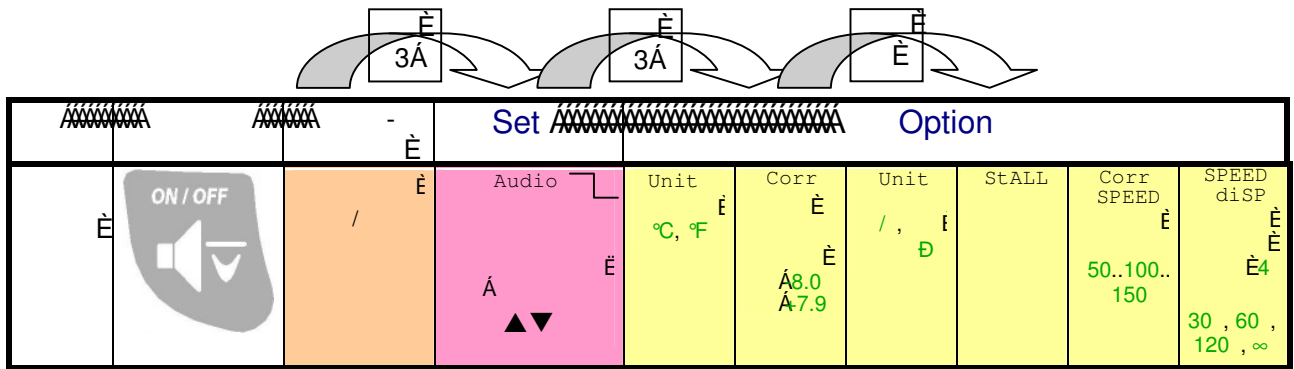

IQ-ONE : 3...6