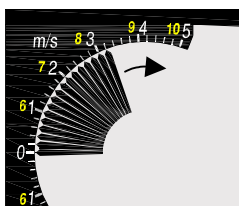

Set			Option				
		6	A-Int 1,2,3,4	Unit / , / É x100	d-Int 1 30	Audio 0 2...0	Audio Pitch 3 11 /	ASI /	

3

5

6

		2		3		4		5		6