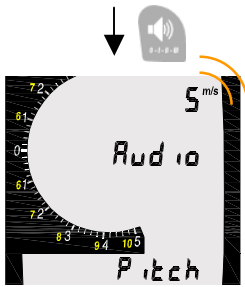

4 Audio Pitch

5 ASI

0 ... 09 /	50%/50%
10 ... 19 /	65%/35%
20 ... 29 /	50%/50%
30 ... 39 /	65%/35%
Ä ...