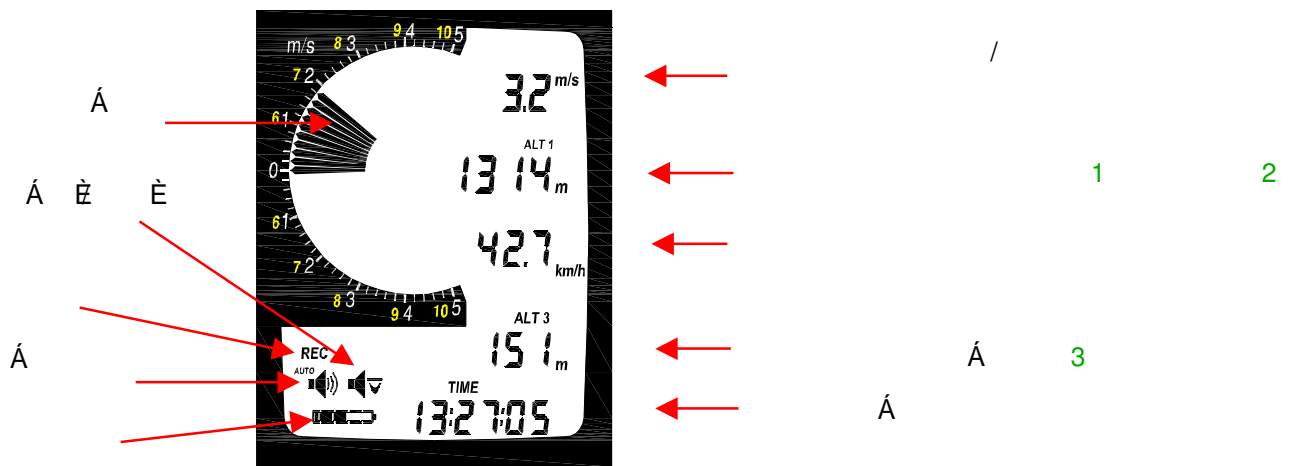

... **Option** **Set,** **Option;** **OPT**
Run.

TIME/CHRONO/MEMO

5=
0=

Á

Áерийный N

На экране запуска отображается серийный номер, состояние батарей и дата. Аналоговая шкала слева показывает уровень батарей.