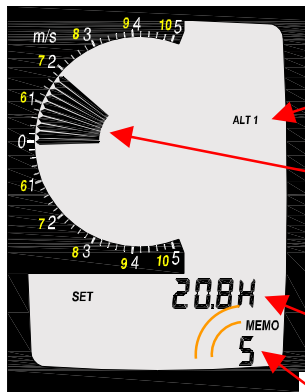

... Set MEMO ...
... (...) ...
...
... Set Option ...
... Option ALT1/2 ... Set Option MEMO, Set