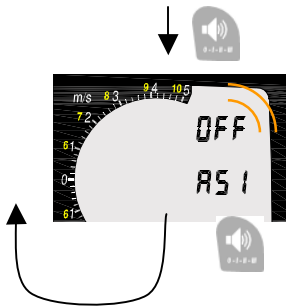

4 Audio Pitch