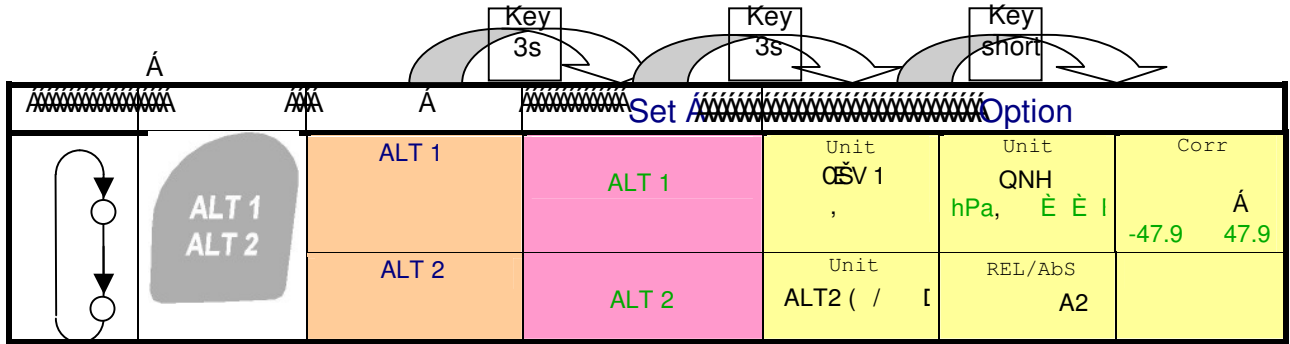

ALT1

Altitude ( )

QNH, REL/AbS A2

Get ALT1

Altitude ALT1 Set.

QNH