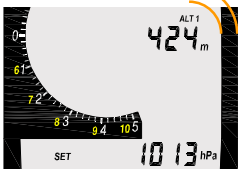

Выключение прибора

TIME/CHRONO/MEMO

3 1. OFF

ALT1

Altitude ()

QNH, REL/AbS A2

Get ALT1

Altitude ALT1 Set.

QNH

Option ALT1

ALT1 ALT2 3Á

Option.

1 | b]h

2 | b]h

3 | 7 cff

Altitude

+/- 47.9 hPa.

Altitude

1.

Get ALT2

ALT2 525 m

ALT2 Set

ALT2

ALT2 Set