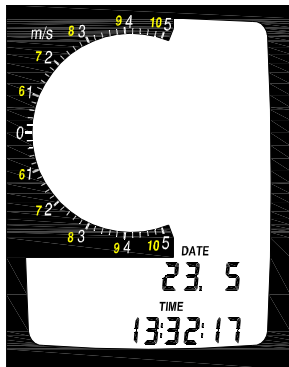

... **Option** **Set,** **Option;** **OPT**
Run.

TIME/CHRONO/MEMO

5=
0=

Á

Áерийный N

На экране запуска отображается серийный номер, состояние батарей и дата. Аналоговая шкала слева показывает уровень батарей.