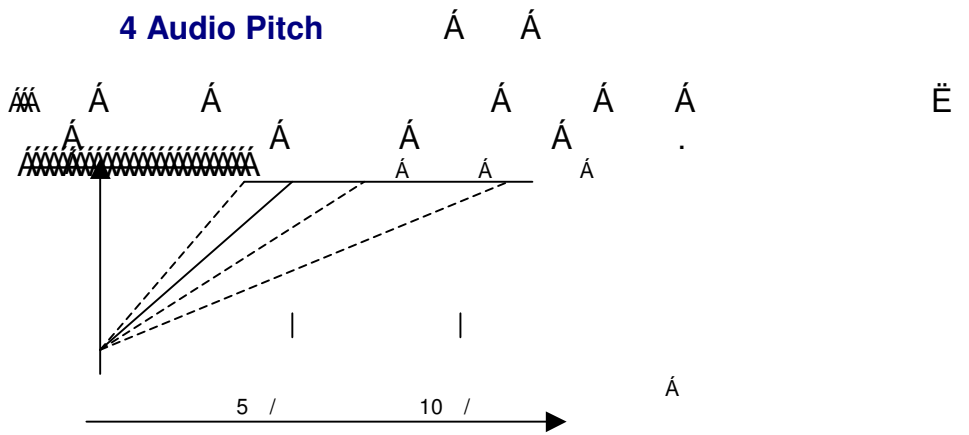

378 m

		Set			Option				
		6	A-Int 1,2,3,4	Unit / , / É x100	d-Int 1 30	Audio 0 2...0	Audio Pitch 3 11 /	ASI /	

3

5

6

		2		3		4		5		6	

4 Audio Pitch

5 ASI