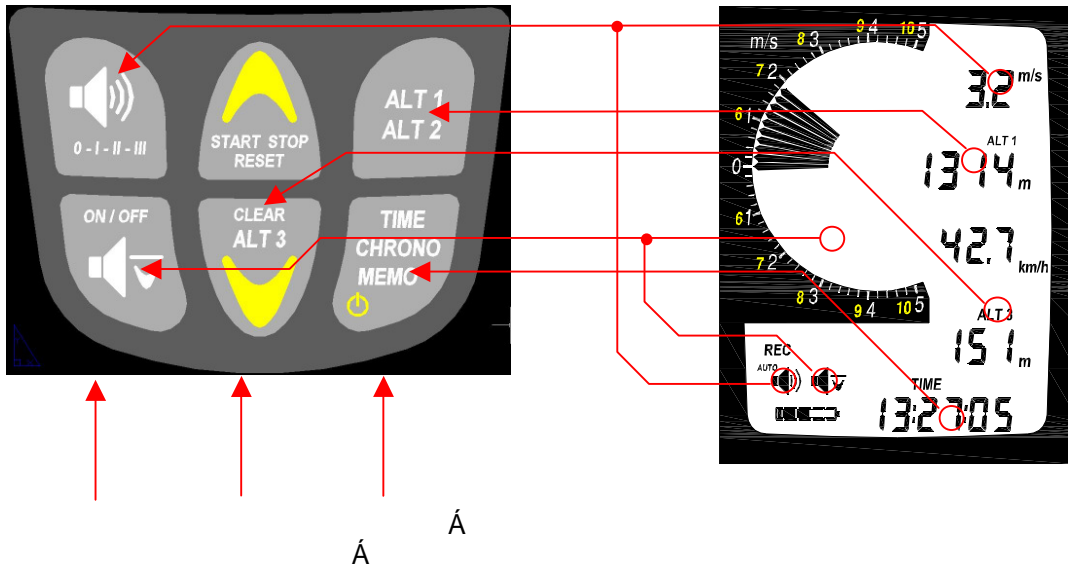

... **Option** **Set,** **Option;** **OPT**
Run.

TIME/CHRONO/MEMO

5=
0=

Á

Áерийный N

На экране запуска отображается серийный номер, состояние батарей и дата. Аналоговая шкала слева показывает уровень батарей.