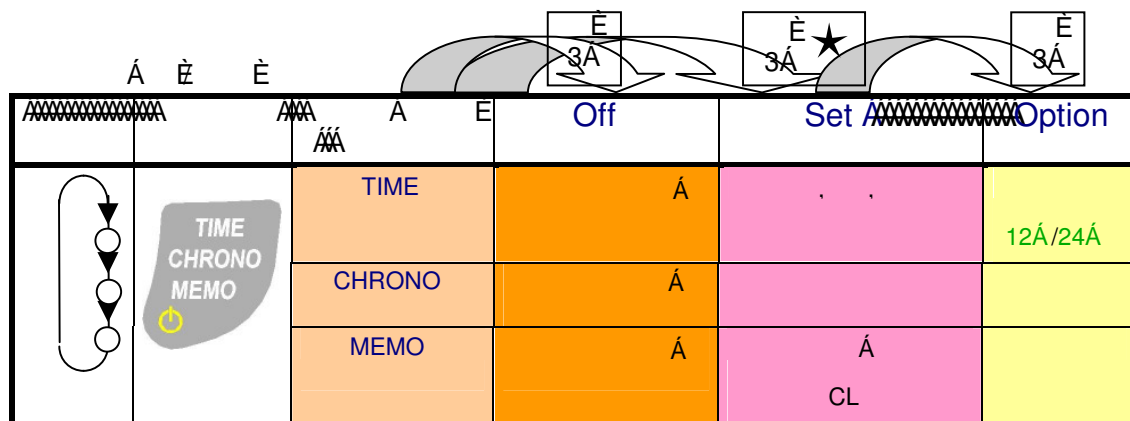

... **Option** **Set,** **Option;** **OPT**
Run.

TIME/CHRONO/MEMO

5=
0=

Á

Áерийный N

На экране запуска отображается серийный номер, состояние батарей и дата. Аналоговая шкала слева показывает уровень батарей.

Выключение прибора

TIME/CHRONO/MEMO

3 1. OFF

ALT1

Altitude ()

QNH, REL/AbS A2

Get ALT1

Altitude ALT1 Set.