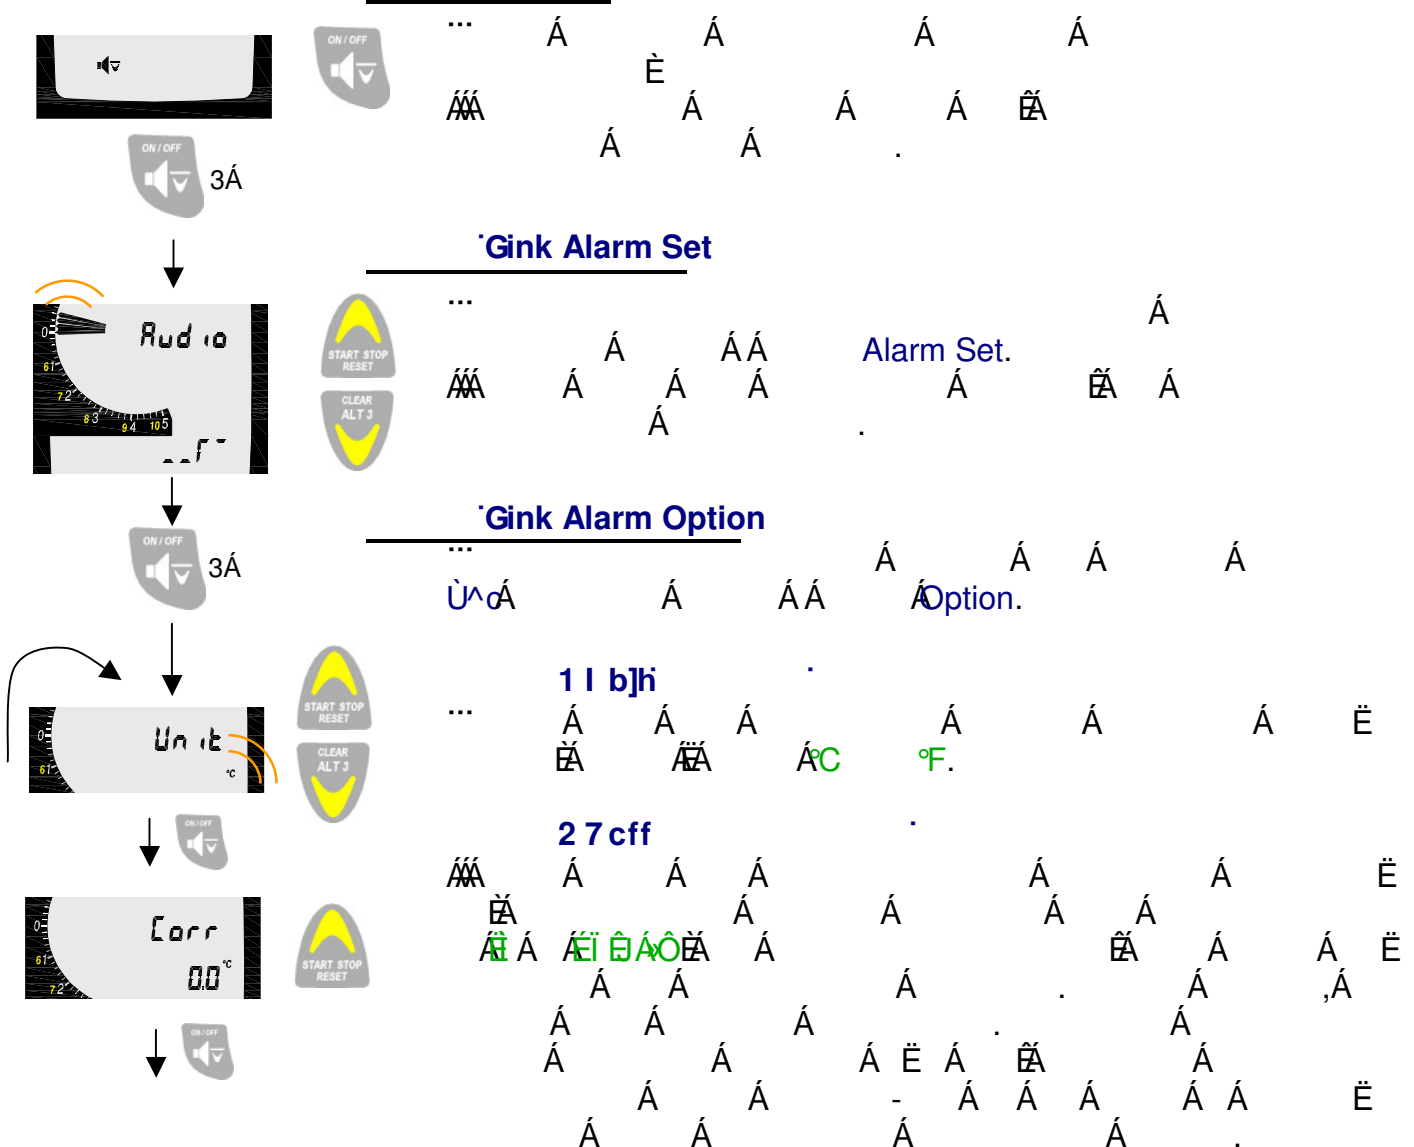

0 ... 09 /	50%/50%
10 ... 19 /	65%/35%
20 ... 29 /	50%/50%
30 ... 39 /	65%/35%
Ä ...	

IQ-ONE : 3...6

Функции времени

Основные функции

Повторяющимся нажатием клавиши **TIME/CHRONO/MEMO** (называемой далее вишей **TIME**), изменяют время, останавливают часы и отображают память.