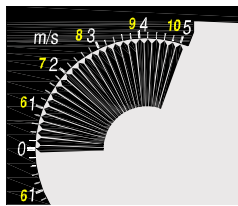

Set			Option				
		6	A-Int 1,2,3,4	Unit / , / É x100	d-Int 1 30	Audio 0 2...0	Audio Pitch 3 11 /	ASI /	

3

5

6

		2		3		4		5		6