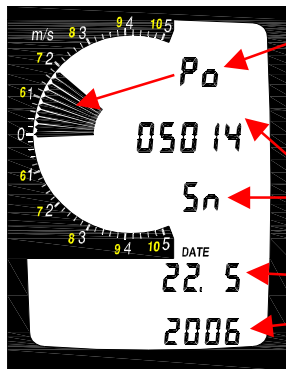

... **Option** **Set,** **Option;** **OPT**
Run.

TIME/CHRONO/MEMO

5=
0=

Á

Áерийный N

На экране запуска отображается серийный номер, состояние батарей и дата. Аналоговая шкала слева показывает уровень батарей.