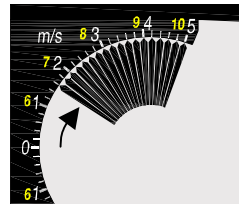

Set			Option				
		6	A-Int 1,2,3,4	Unit / , / É x100	d-Int 1 30	Audio 0 2...0	Audio Pitch 3 11 /	ASI /	

3

5

6

		2		3		4		5		6