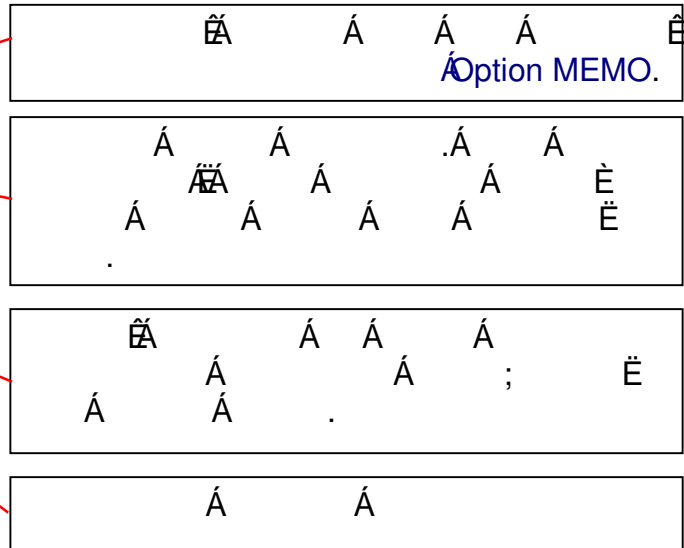

IQ-ONE / ONE+

35 m/s
 ALT 1
 3794 m
 F# 7
 DATE 18. 8
 FLIGHTTIME MEMO
 2:15:44

A Ya c!

Aemo Set IQ-ONE

TIME
 CHRONO
 MEMO

SET MEMO

START STOP
 RESET

CLEAR
 ALT 3

IQ-ONE+

IQ-ONE+

IQ-ONE+

Set Option T O T U,

... Set MEMO ...
 ... (...) ...
 ...
 ... Set Option ...
 ... Option ALT1/2 ... Set Option MEMO, Set

Option MEMO

2 x AA, 1B

2 x NiCd NiM} Á È