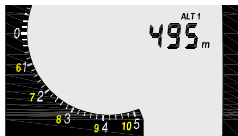

Выключение прибора

TIME/CHRONO/MEMO

3 1. OFF

ALT1

Altitude ()

QNH, REL/AbS A2

Get ALT1

Altitude ALT1 Set.