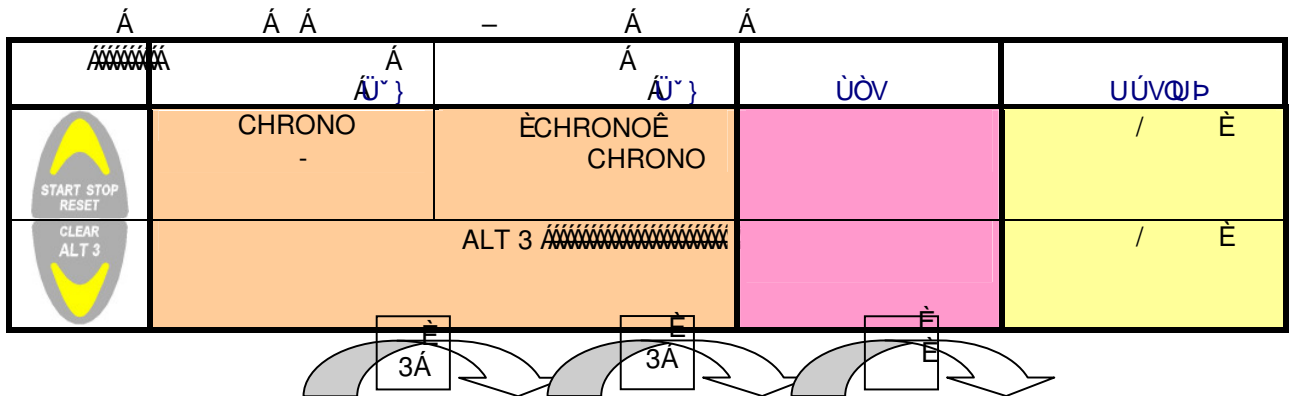

... **Option** **Set,** **Option;** **OPT**
Run.

TIME/CHRONO/MEMO

5=
0=

Á

Áерийный N

На экране запуска отображается серийный номер, состояние батарей и дата. Аналоговая шкала слева показывает уровень батарей.

Выключение прибора

TIME/CHRONO/MEMO

3 1. OFF

ALT1

Altitude ()

QNH, REL/AbS A2

Get ALT1

Altitude ALT1 Set.