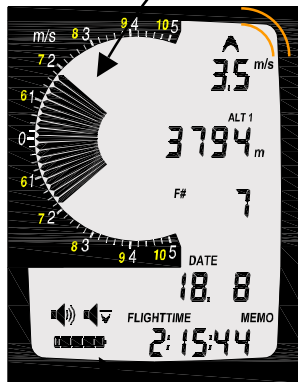

0 ... 09 /	50%/50%
10 ... 19 /	65%/35%
20 ... 29 /	50%/50%
30 ... 39 /	65%/35%
Ä ...	

IQ-ONE : 3...6

Функции времени

Основные функции

Повторяющимся нажатием клавиши **TIME/CHRONO/MEMO** (называемой далее вишей **TIME**), изменяют время, останавливают часы и отображают память.

IQ-ONE / ONE+

35 m/s
 ALT 1
 3794 m
 F# 7
 DATE 18. 8
 FLIGHTTIME MEMO
 2:15:44

A Ya c!

Aemo Set IQ-ONE

TIME
 CHRONO
 MEMO

SET MEMO

START STOP
 RESET

CLEAR
 ALT 3